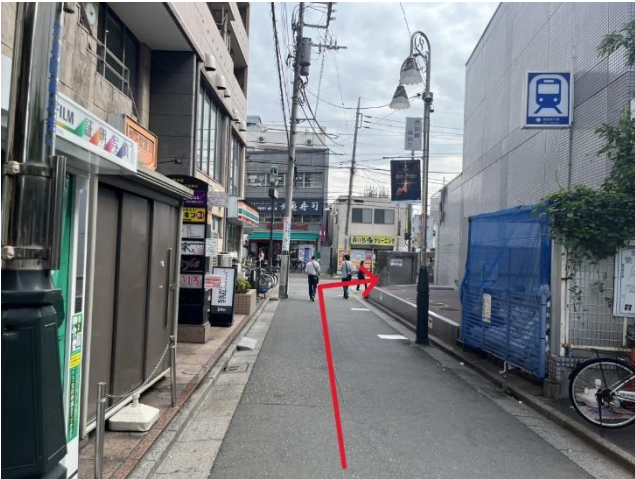

道なりに進みます。
カーブがありますが豊島園通りを
進みます。

セブンイレブン豊島園通り店前のカーブを
道なりに進みます。

50メートルほど進むと
右側に豊島園会館です。

豊島園会館大江戸線豊島園駅アクセス

大江戸線豊島園駅改札を出てA1出口へ進みます。
エスカレーターにて地上へ上がると正面には
十一ヶ寺正門が見えます。
電柱看板が目印。右側に直進します。

残り 200 メートル直進です。
右側には「まいばすけっと」が見えます。

豊島園前交番信号より 170 メートルです。

白山神社信号を渡って左側に豊島園会館です。

西武池袋線豊島園駅出口
改札を出て、右側に進みます。

左にドトール、右側にユナイテッドシネマ
の通りを進みます。

100メートルほど進みます。

大江戸線豊島園駅の入り口があります。
右側に曲がり直進です。

残り 300 メートル直進です。
右側に「ユナイテッドシネマ」が見えます。

残り 200 メートル直進です。
右側には「まいばすけっと」が見えます。