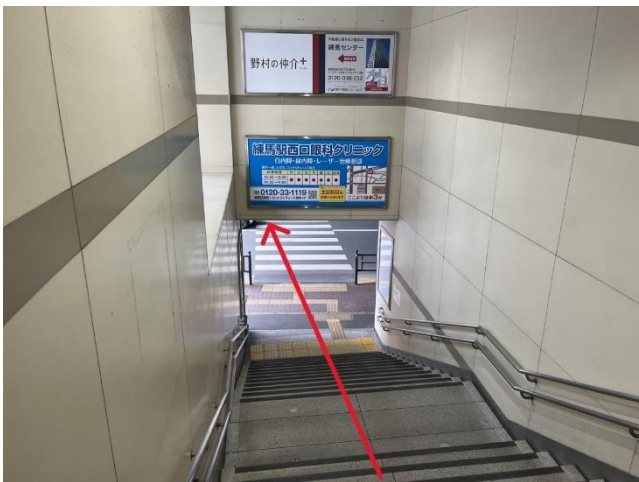

西武池袋線練馬駅アクセス

西武池袋線練馬駅西口改札を出て西口出口へと進みます。

道なりに進みます。

階段を下りて横断歩道を渡ります。

高架線添いに直進です。
どちらを進んでも大丈夫ですが、左側は平坦な道です。

200メートルほど直進です。

豊島園通りに出ます。
右に曲がります。

直進です。
右側に保育園があります。

道なりに進みます。
カーブがありますが豊島園通りを
進みます。

セブンイレブン豊島園通り店前のカーブを
道なりに進みます。

50メートルほど進むと
右側に豊島園会館です。

豊島園会館大江戸線豊島園駅アクセス

大江戸線豊島園駅改札を出てA1出口へ進みます。
エスカレーターにて地上へ上がると正面には
十一ヶ寺正門が見えます。
電柱看板が目印。右側に直進します。

残り 200 メートル直進です。
右側には「まいばすけっと」が見えます。

豊島園前交番信号より 170 メートルです。

白山神社信号を渡って左側に豊島園会館です。

西武池袋線豊島園駅出口
改札を出て、右側に進みます。

左にドトール、右側にユナイテッドシネマ
の通りを進みます。

100メートルほど進みます。

大江戸線豊島園駅の入り口があります。
右側に曲がり直進です。

残り 300 メートル直進です。
右側に「ユナイテッドシネマ」が見えます。

残り 200 メートル直進です。
右側には「まいばすけっと」が見えます。