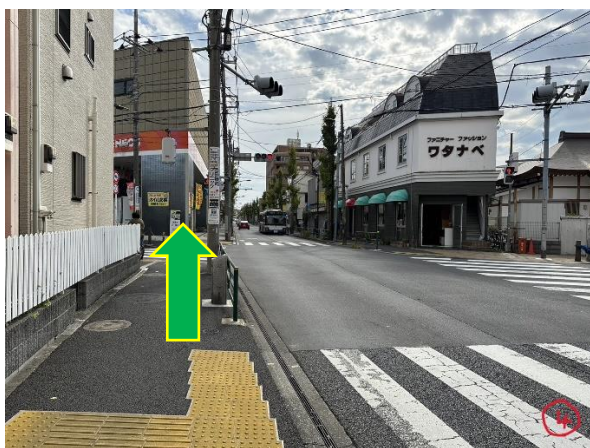

新柴又⇒鎌倉ホール アクセス

北総線 新柴又駅  
西出口方面へ進む

階段を降りる

階段を降りたら左折  
柴又街道に沿って直進

1つ目の信号  
(柴又5丁目の交差点)の  
横断歩道を渡る

道路を反対側へ渡り左折

300m 程直進  
(柴又街道沿いを直進)

右手に鎌倉ホールがあります。  
正面玄関からお入りください。